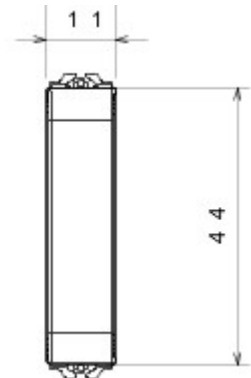

DIMENSIONAL

TECHNICAL SYMBOLOGY

STANDARDS/APPROVALS