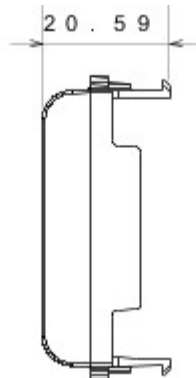

DIMENSIONAL